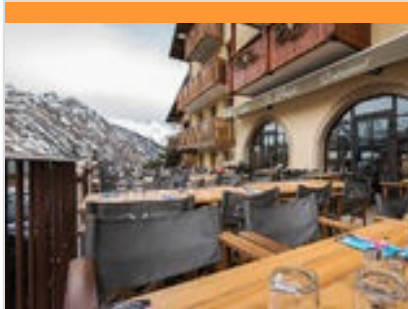

BE MY GUEST-MARTIN
DE BELLEVILLE

Randonnées / VTT

Toutes les activités de la station

OFFICE DE TOURISME SAINT MARTIN DE BELLEVILLE
ST-MARTIN-BELLEVILLE.COM

Mes recommandations

La Voûte

☎ 04 79 08 91 48

Place de la Mairie Saint Martin

1.0 km
📍 Saint-Martin-de-Belleville

Situé au coeur du village de Saint Martin, le restaurant bar La Voûte propose une cuisine traditionnelle gourmande, des spécialités savoyardes, ainsi qu'un large choix de pizzas à consommer sur place ou à emporter. Terrasse ensoleillée.